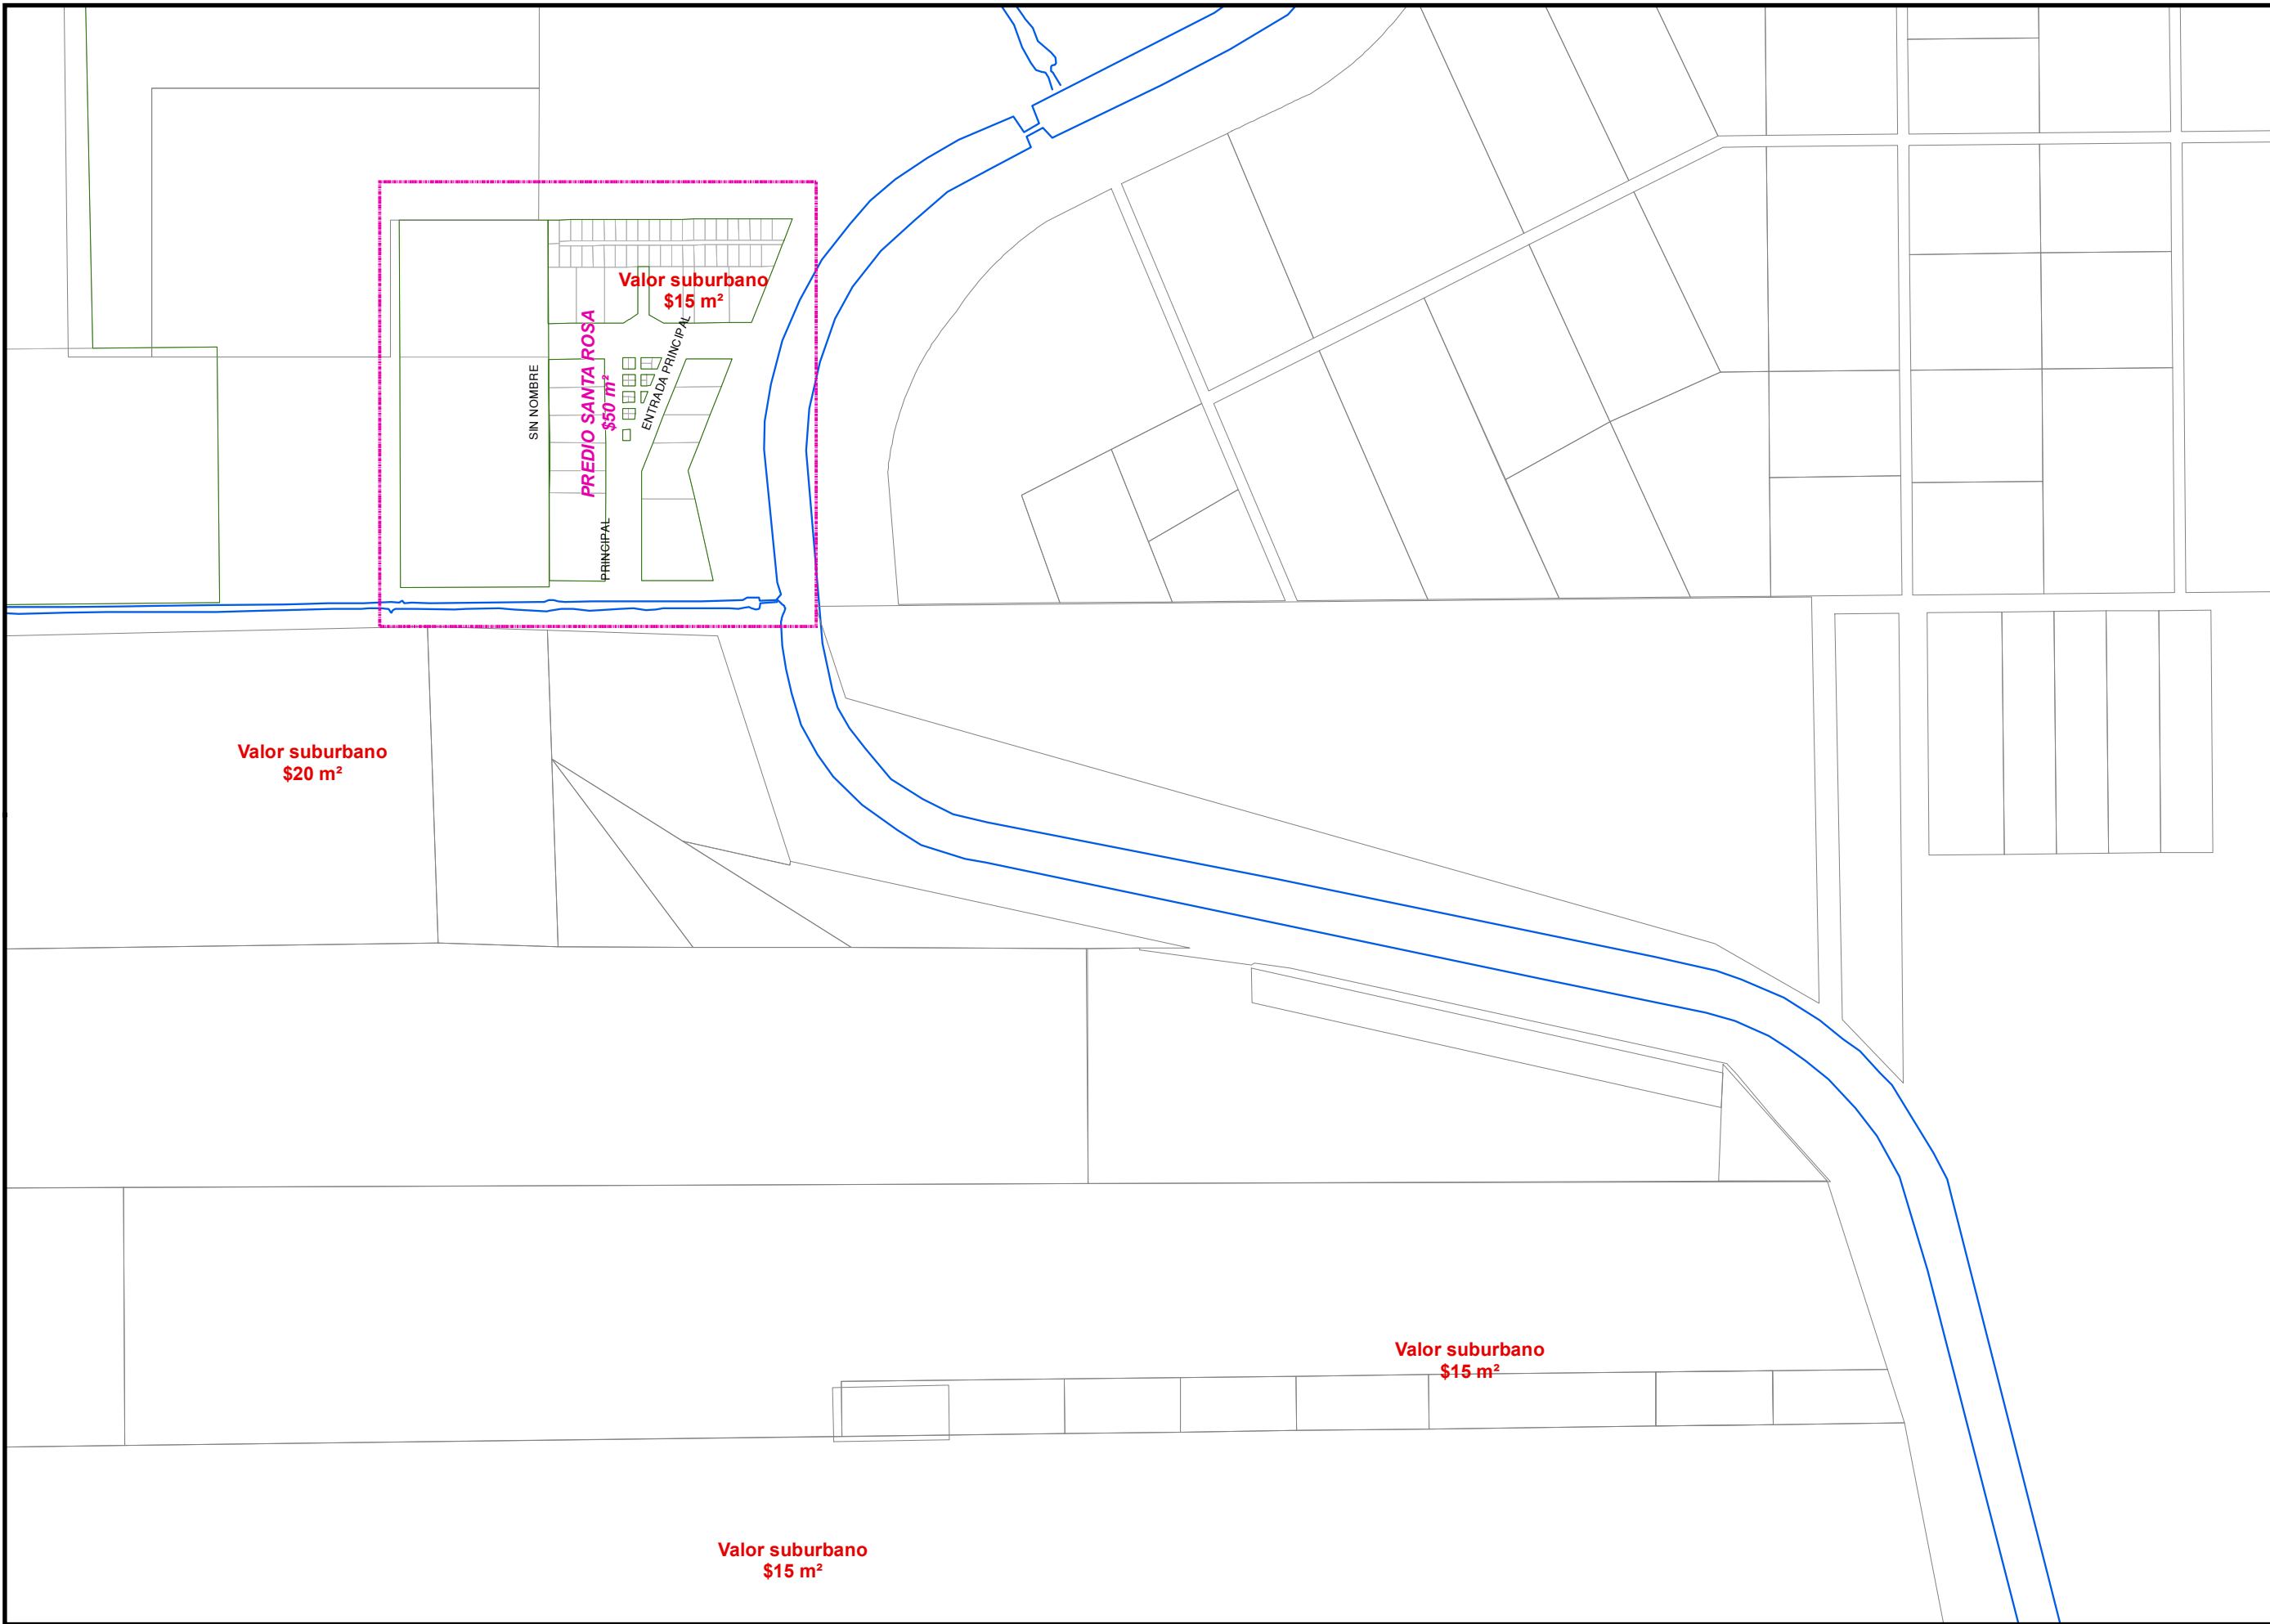

MAPA DE VALORES UNITARIOS DE SUELO AÑO 2016

POBLACION: CD. OBREGON
 MUNICIPIO... CAJEME
 ESTADO..... SONORA
 ESCALA.....: 1:5,500

HOJA 18 DE 62

H. AYUNTAMIENTO DE CAJEME

ACTA DE CABILDO NUM. 58
 ACUERDO DE CABILDO NUM. 331
 FECHA: 16 DE JULIO DEL 2015

FECHA:

DIPUTADO PRESIDENTE

DIPUTADO SECRETARIO

DIPUTADO SECRETARIO

Valor suburbano
 \$20 m²

Valor suburbano
 \$15 m²

PREDIO SANTA ROSA
 \$50 m²

Valor suburbano
 \$15 m²